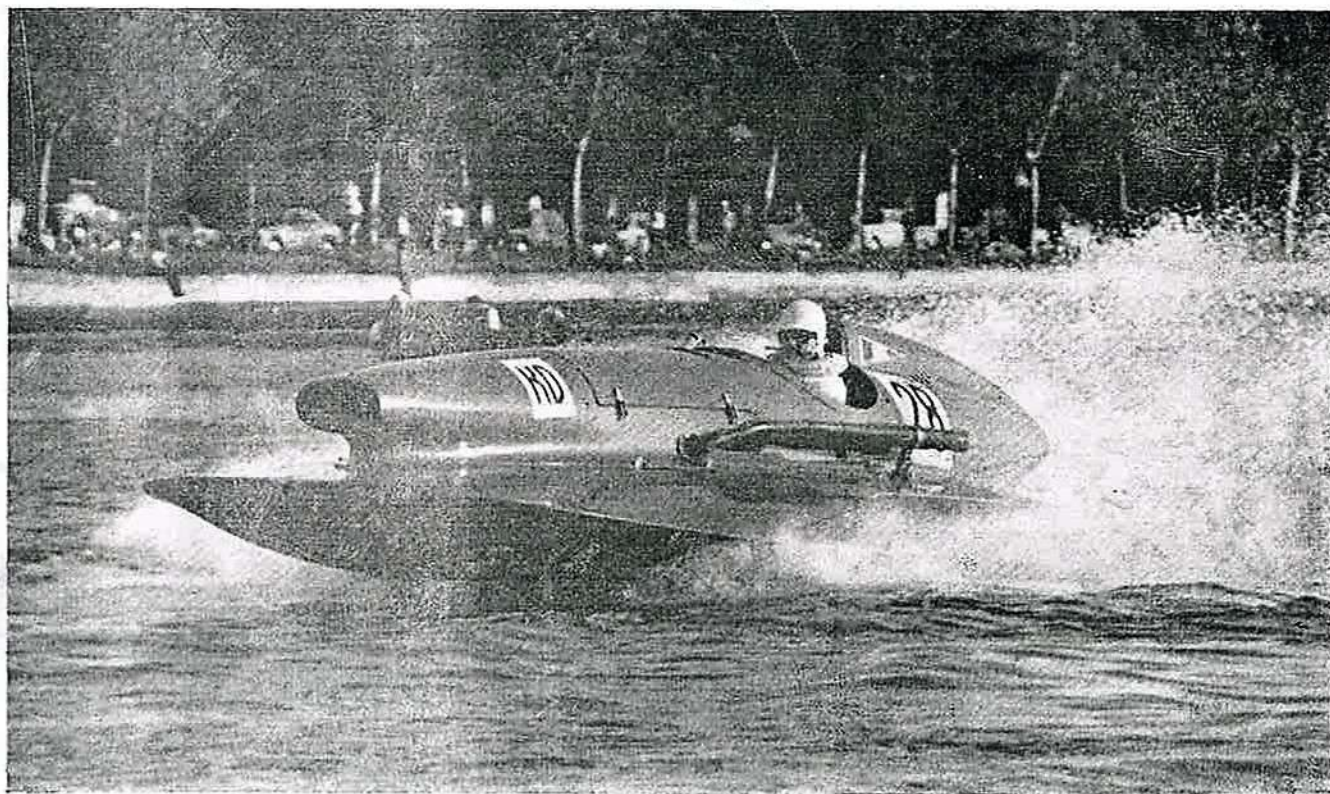

06/05/1962

C.O.N.I.

F. I. M.

ARCHIVIO
G.P. OTTONE
VARESE - ITALIA

5° GRAN PREMIO MOTONAUTICO "ELICA D'ORO EZIO SELVA"

PROVA CAMPIONATO ITALIANO ENTROBORDO E FUORIBORDO CORSA

Sesto Calende 6 Maggio 1962

(5)

GPM SESTO CALENDE (VA) 06/05/1962

ARCHIVIO
G.P. OTTONE
VARESE - ITALIA

ENTROBORDO CORSA - CLASSE 900 KG.

2	Guidotti Flavio	E. Selva
6	Crivelli G. Luigi	E. Selva
8	Guidotti Liborio	E. Selva
11	Marchisio Ermanno	E. Selva
28	Guidotti Giorgio	E. Selva
30	Spagnoli Lino	M. A. M.
50	Dell'Orto Nando	M. A. M.