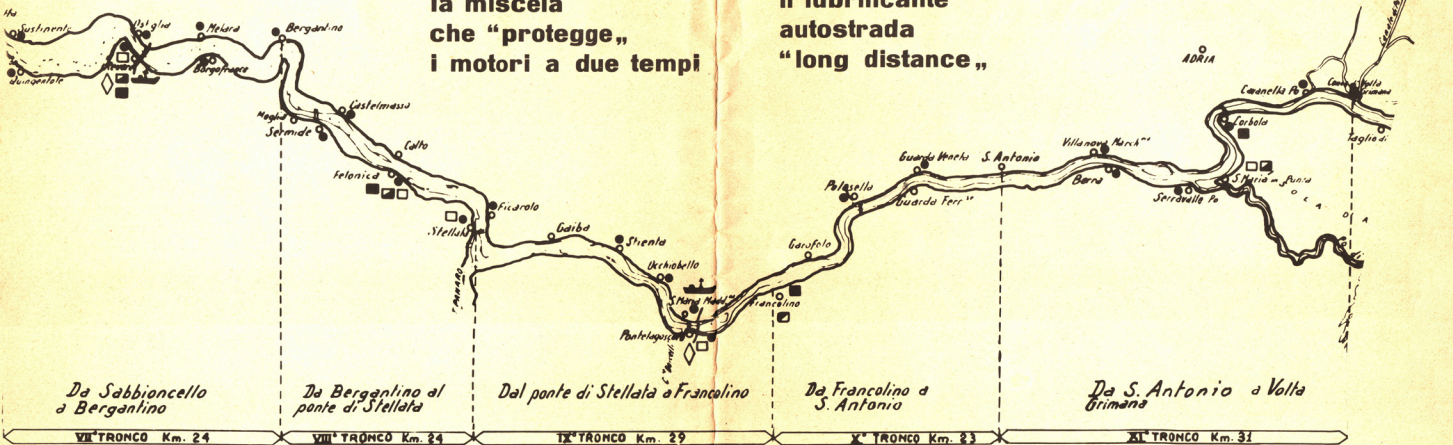

FINA DE e SUPERFINA DE

i nuovi carburanti "detergenti,,

YM Motor Oil

la miscela
che "protegge,,
i motori a due tempi

Supergrade motor oil

il lubrificante
autostrada
"long distance,,

OUTBOARD MOTOR OIL

L'OLIO STUDIATO
PER I MOTORI FUORIBORDO