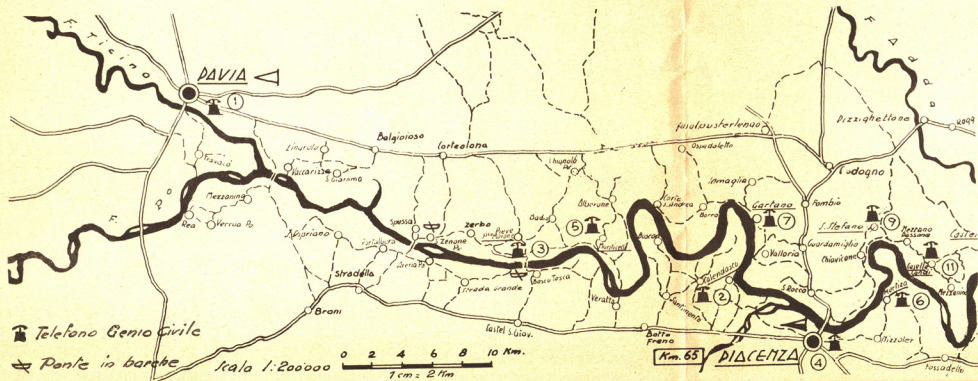

A.M.P. - RAID PAVIA - VENEZIA

FINA
VA
FORTE

- Sede degli Ufficiali Idraulici e degli Assistenti
- Sede dei meatori
- Deposito materiali per la segnalazione
- ◇ Sede draghe per escavazione mantenimento canale
- Apparecchio telefonico
- * Fonte radio (come di Isola Serafina)
- ⊛ " " (draga a Rovere e S. Maria Maddalena)

FINA DE e SUPERFINA DE

i nuovi carburanti "detergenti,,

YM Motor Oil

la miscela
che "protegge,,
i motori a due tempi

Supergrade motor oil

il lubrificante
autostrada
"long distance,,

OUTBOARD MOTOR OIL

L'OLIO STUDIATO
PER I MOTORI FUORIBORDO