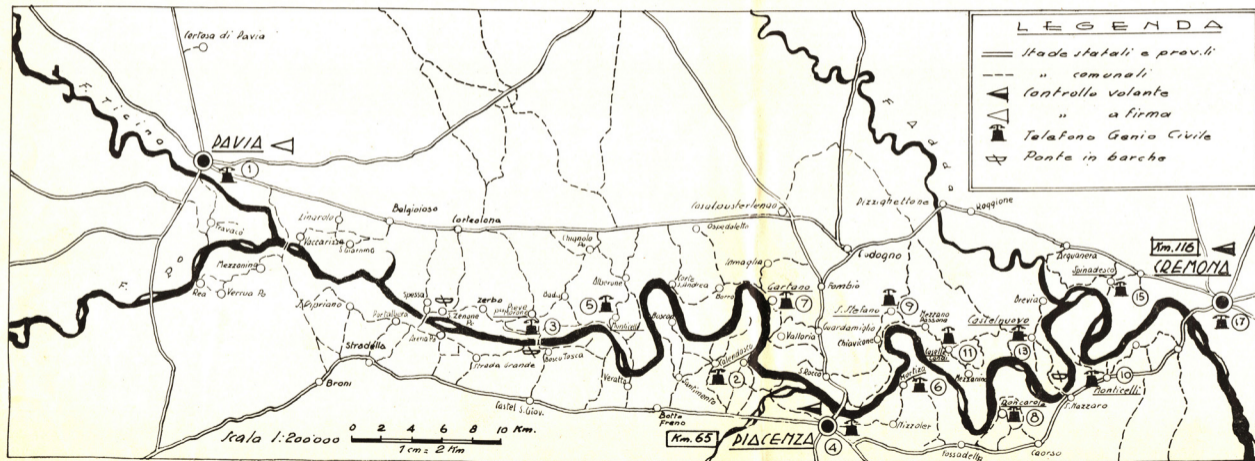

# Tavola n. 1 - Pavia - Cremona

**TELEFONI della rete autonoma padana del Genio Civile posti in**

**SINISTRA DI PO**

- |                          |                      |
|--------------------------|----------------------|
| 1 - Pavia                | Ufficio Genio Civile |
| 3 - Pieve Porto Morone   | Magazzino Idraulico  |
| 5 - Monticelli Pavese    | Chiavica             |
| 7 - Gartano              | Magazzino Idraulico  |
| 9 - S. Stefano Lodigiano | Magazzino Idraulico  |
| 11 - Caselle Landi       | Magazzino Idraulico  |
| 13 - Castel. Boc. d'Adda | Magazzino Idraulico  |
| 15 - Spinadesco          | Magazzino Idraulico  |
| 17 - Cremona             | Ufficio Genio Civile |

# Tavola n. 2 - Cremona - Borgoforte

# Tav. n. 5 - Chioggia - Venezia