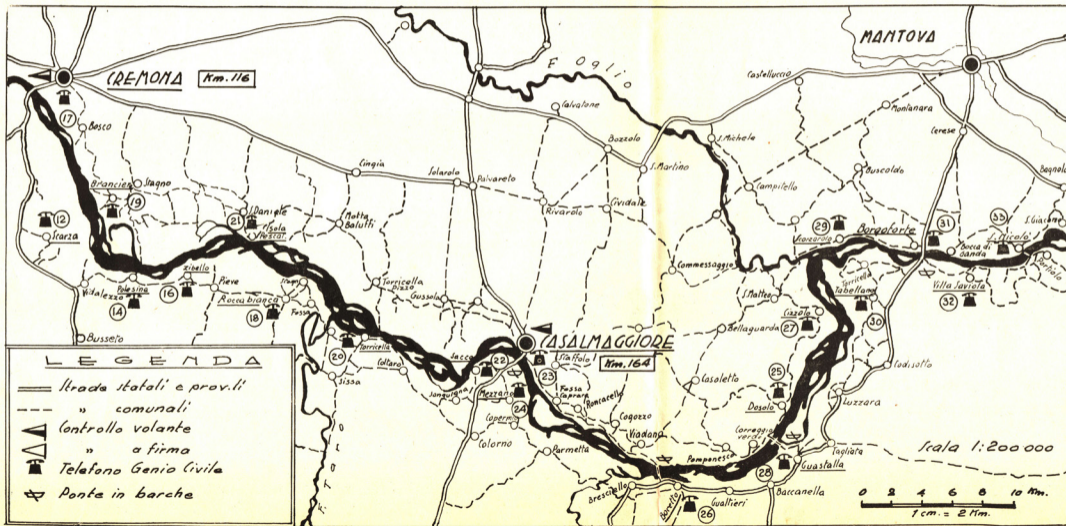

# Tavola n. 1 - Pavia - Cremona

**TELEFONI della rete autonoma padana del Genio Civile posti in**

**SINISTRA DI PO**

- |                          |                      |
|--------------------------|----------------------|
| 1 - Pavia                | Ufficio Genio Civile |
| 3 - Pieve Porto Morone   | Magazzino Idraulico  |
| 5 - Monticelli Pavese    | Chiavica             |
| 7 - Gartano              | Magazzino Idraulico  |
| 9 - S. Stefano Lodigiano | Magazzino Idraulico  |
| 11 - Caselle Landi       | Magazzino Idraulico  |
| 13 - Castel. Boc. d'Adda | Magazzino Idraulico  |
| 15 - Spinadesco          | Magazzino Idraulico  |
| 17 - Cremona             | Ufficio Genio Civile |

# Tavola n. 2 - Cremona - Borgoforte

# Tav. n. 5 - Chioggia - Venezia